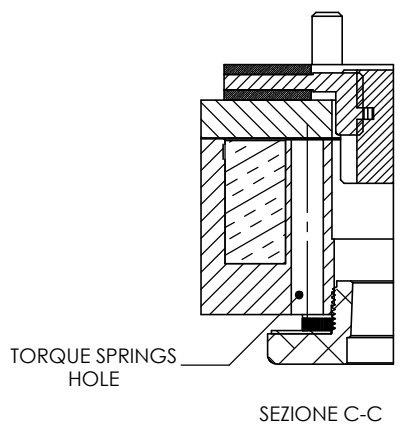

DETTAGLIO D
SCALA 1 : 1

SEZIONE A-A

FINITURA:	DATA:	15/07/2019	REVISIONE	02/07/2019 11:49:53
	Il presente disegno sostituisce tutte le revisioni precedenti Gen. Toll. Z8/z8			
MATERIALE:	NOME DISEGNO: K06 Brake group			
	 Temporiti srl Via Mattei, 8 - 20010 Mesero (MI) tel. 02 9787331 - fax 02 97289574			
PESO:	SCALA:	1:2	PAGINA	1 di 1

A4
SP